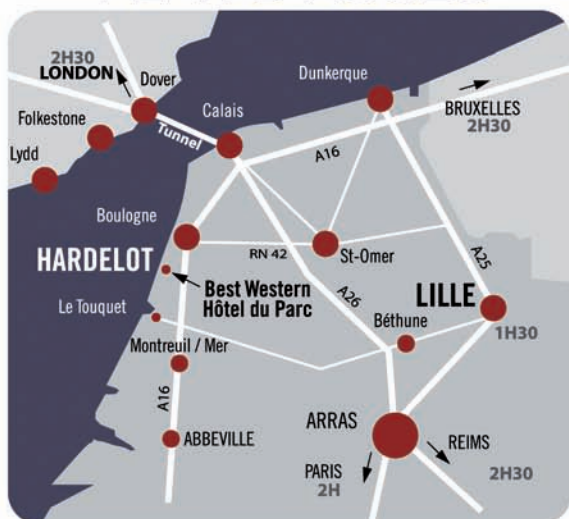

Best Western

HOTEL DU PARC

HARDELOT

PLAN D'ACCÈS

Best Western Hôtel du Parc***
111 avenue François 1^{er}
62152 HARDELOT

Tél : 00 33 (0)3 21 33 22 11
Fax : 00 33 (0)3 21 83 29 71

www.hotelduparc-hardelot.com